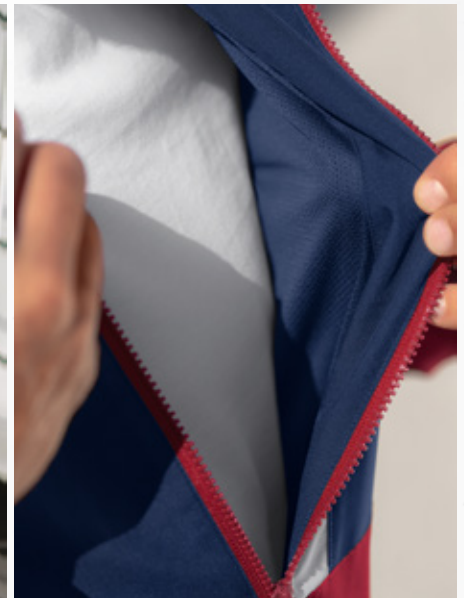

ESSENTIAL TEAM

LEICHTATHLETIK/
RUNNING

MESH-INNENFUTTER

HOHER KRAGEN MIT KAPUZE

**SQUAD TRACKTOP
JACKE MIT KAPUZE**

Sportlich unterwegs - zum Training und im Alltag.

- Leichtes Funktionsmaterial
- Breite Ribbündchen an Ärmel und Saum
- Hoher Kragen mit Kapuze
- Seitliche Reißverschlusstaschen
- Mesh-Innenfutter