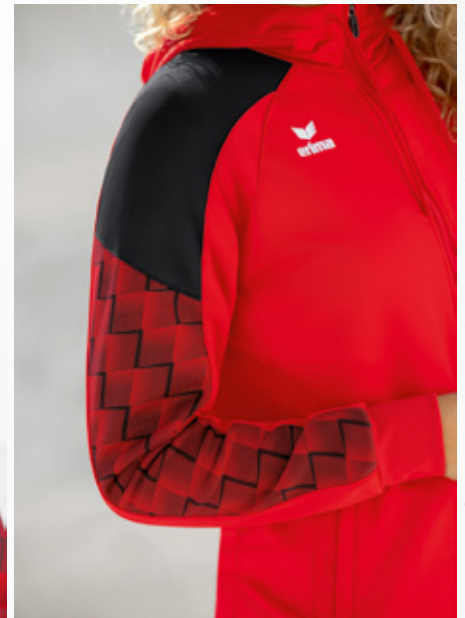

STYLISCHES DESIGN AN DEN ÄRMELN MIT 3D EFFEKT

KONTRASTFARBENES PIPING AN DEN ÄRMELN

EVO STAR TRAININGSJACKE MIT KAPUZE

Strapazierfähige Kapuzenjacke mit hohem Tragekomfort.

- Strapazierfähiges Funktionsmaterial
- Raglanschnitt und elastische Einsätze für volle Bewegungsfreiheit
- Hoher Kragen mit Kapuze und Kordelzug
- Breite Ribbündchen an Ärmel und Saum
- Seitlich verdeckte Reißverschlusstaschen
- Stylishes Design an den Ärmeln mit 3D Effekt
- Kontrastfarbendes Piping an den Ärmeln
- Taillierter Schnitt