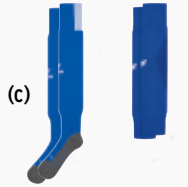

3152103
new royal/
weiß

(c)

3182109 3172004