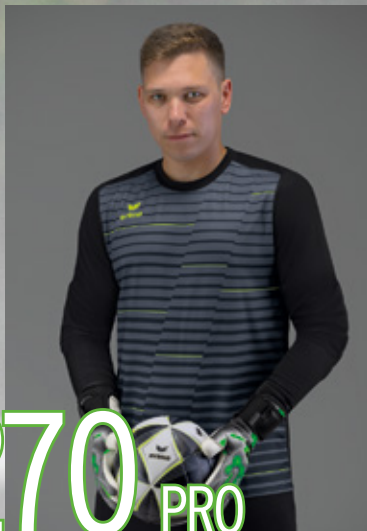

270 PRO

244 LIGA

242 SIX WINGS

236 SIENA 3.0

252 ZENARI 3.0