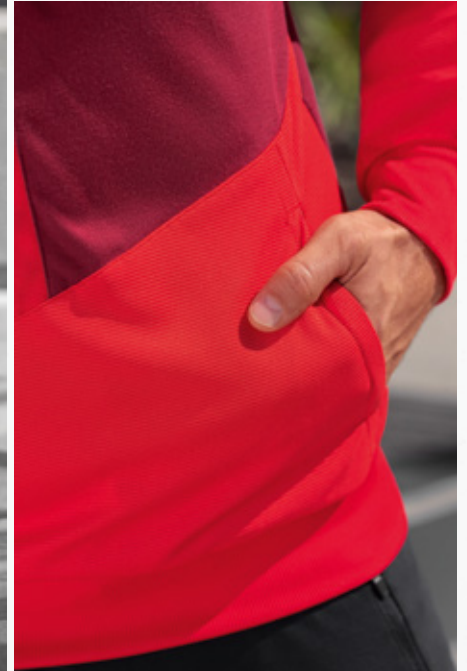

EUR 64,99*
EUR 69,99*

EUR 59,99*
EUR 64,99*

HOHER KRAGEN MIT KAPUZE UND KORDELZUG

INTEGRIERTE KÄNGURUTASCHE

**SQUAD
TRAININGSJACKE MIT KAPUZE**

Jede Menge Kombinationsmöglichkeiten.

- Weiches Funktionsmaterial
- Hoher Kragen mit Kapuze und Kordelzug
- Ribbündchen an Ärmel und hinten am Saum
- Seitliche Reißverschlusstaschen
- Kindervariante ohne Kordel an der Kapuze