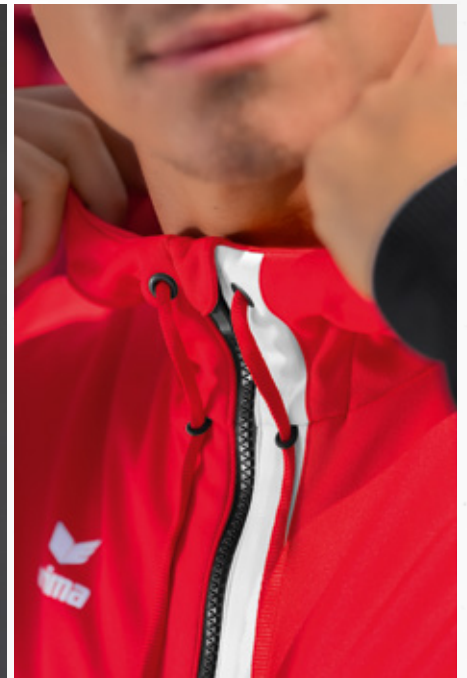

EUR 64,99*
EUR 69,99*

EUR 59,99*
EUR 64,99*

HOHER KRAGEN MIT KAPUZE UND KORDELZUG

INTEGRIERTE KÄNGURUTASCHE

**SQUAD
TRAININGSJACKE MIT KAPUZE**

Jede Menge Kombinationsmöglichkeiten.

- Weiches Funktionsmaterial
- Hoher Kragen mit Kapuze und Kordelzug
- Ribbündchen an Ärmel und hinten am Saum
- Seitliche Reißverschlusstaschen
- Kindervariante ohne Kordel an der Kapuze