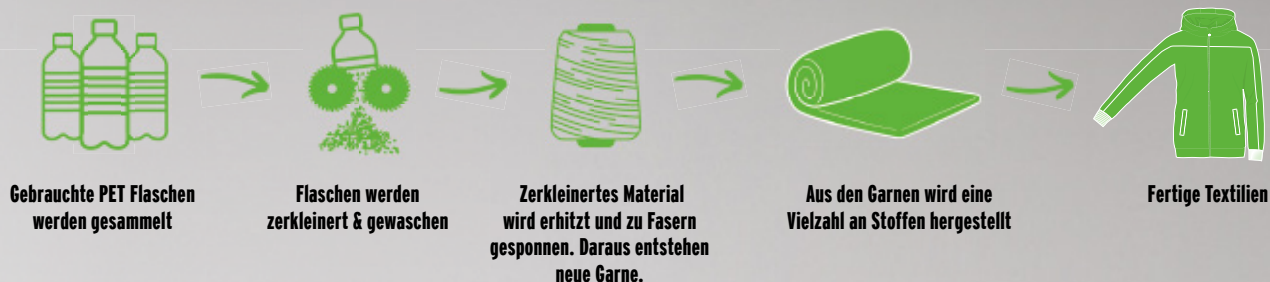

TEXTILIEN AUS RECYCELTEN MATERIALIEN

Bei unseren Artikeln aus nachhaltigen Materialien verarbeiten wir recyceltes Polyester. Dafür werden benutzte Plastikflaschen gesammelt und in einem intelligenten Recyclingprozess verarbeitet. Besonders wichtig ist uns dabei, dass die Flaschen auch tatsächlich recycelt sind und nicht extra dafür produziert wurden. So können wir bei unserer Sportbekleidung aus recyceltem Polyester 32% Co2, 59% Energie und 90% Wasser bei der Produktion sparen und gleichzeitig Müll reduzieren.

Alle mit diesem Button gekennzeichneten Textilien sind aus recyceltem Polyester.

RECYCLINGPROZESS

BÄLLE UND ZUBEHÖR AUS RECYCELTEN UND NACHWACHSENDEN MATERIALIEN

Bei ERIMA gibt es nicht nur Textilien aus recycelten Materialien, sondern auch hochwertige Bälle und nützliches Equipment. Die **Trinkflasche Eco** wird aus Zuckerrohr Abfällen hergestellt, ist somit aus nachwachsenden Materialien gefertigt und zudem recycelbar sowie lebensmittelecht und BPA-frei. Auch Bälle aus nachhaltigen Materialien findest du hier: Z.B. den **Pure Grip No. 2 Eco** Handball mit einem Obermaterial aus PET-Flaschen oder den **ERIMA Hybrid Eco** Fußball, der zu über 70% aus nachhaltigen Materialien besteht und zudem Fairtrade zertifiziert ist.

Ab diesem Jahr haben wir mit dem **Flex-Ray Match/Eco** auch einen ersten Torwarthandschuh im Sortiment, bei dem recycelte sowie nachwachsende Materialien verwendet werden.