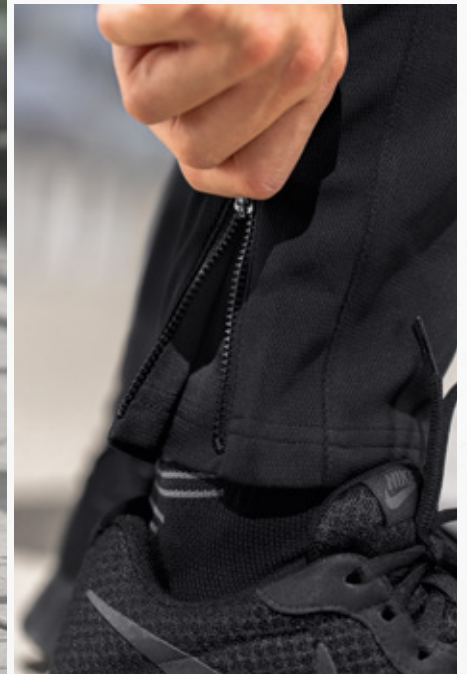

BEINABSCHLUSS MIT REISSVERSCHLUSS

SQUAD WORKER JACKE

Superweich. Funktionell. Modern geschnitten.

- Weiches Funktionsmaterial
- Breite Rippbündchen an Ärmel und Saum
- Stehkragen
- Seitliche Reißverschlusstaschen
- Moderner, schmaler Schnitt

Material: 100% Polyester

Kinder: Gr. 128-164 EUR 49,99*
Erwachsene: Gr. S-XXXL EUR 54,99*

SQUAD WORKER HOSE

Das Must-have zu deinem Trainingsoutfit.

- Leichtes Funktionsmaterial
- Elastischer Rippbund mit Kordelzug
- Seitliche Reißverschlusstaschen
- Schmal zulaufende Passform
- Beinabschluss mit Reißverschluss

Material: 100% Polyester

Kinder: Gr. 116-164 EUR 39,99*
Erwachsene: Gr. S-XXXL EUR 44,99*