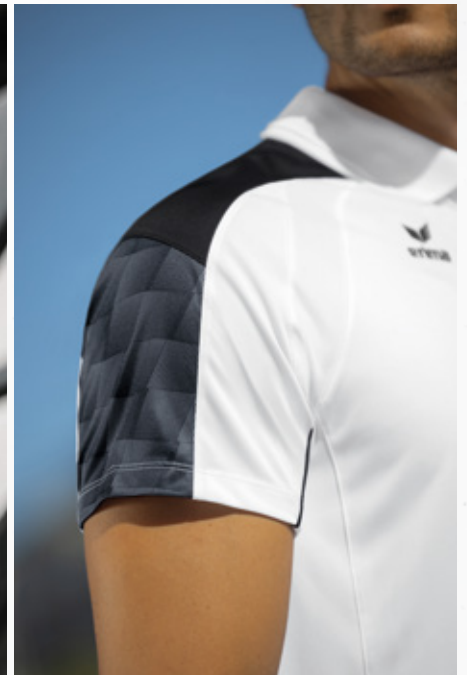

STYLISCHES DESIGN AN DEN ÄRMELN MIT 3D EFFEKT