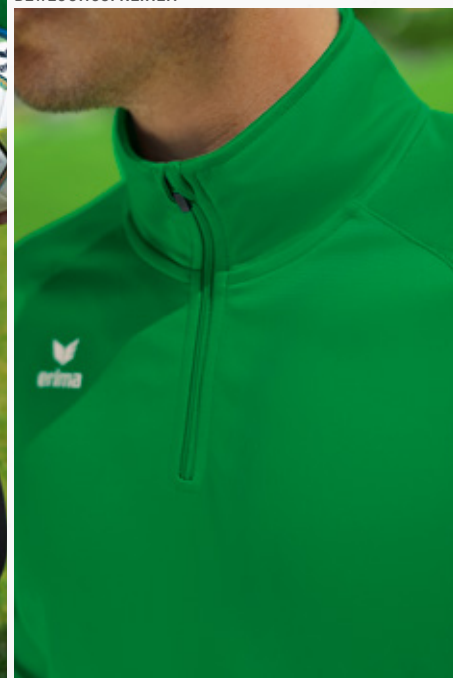

1032332
gelb/schwarz

3102401
schwarz

Neuheit

RAGLANSCHNITT UND ELASTISCHE EINSÄTZE FÜR VOLLE BEWEGUNGSFREIHEIT

KURZREISSVERSCHLUSS MIT KINNSCHUTZ

LIGA STAR POLYESTER TRAININGSJACKE

Die robuste Polyesterjacke hält jeder Trainingseinheit stand.