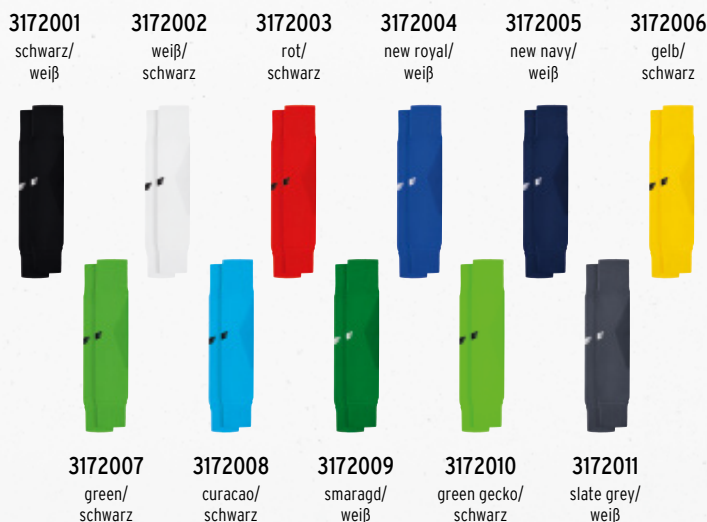

TUBE SOCKS

Innovativer Stutzenstrumpf für die junge Generation.

- Elastisches, hautfreundliches Funktionsmaterial
- Rückseite mit dehnbarem Mesh-Einsatz
- Ohne Steg
- Kombinierbar mit Trainingssocken

Material: 88% Polyester, 10% Elasthan, 2% Polyamid

Gr. 0-5 EUR 10,99*