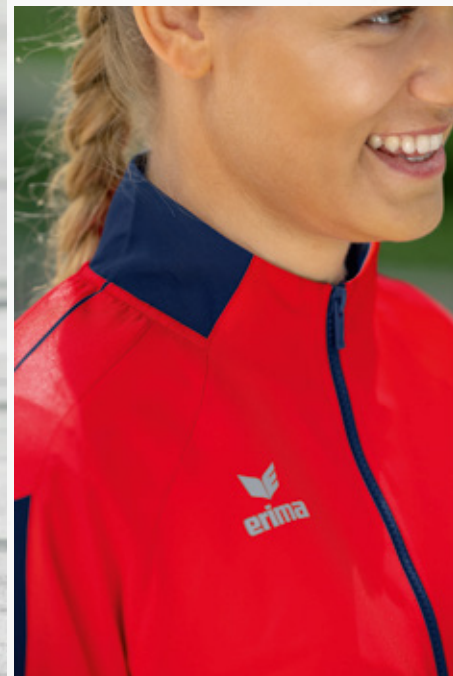

STEHKRAGEN

SIX WINGS PRÄSENTATIONSJACKE

Dein Team im Mittelpunkt! Mit der Präsentations-
jacke bist du rund ums Training und im Alltag
sportlich unterwegs.

- Leichtes, elastisches Funktionsmaterial
- Elastische Bündchen an Ärmel und Saum
- Stehkragen
- Seitliche Reißverschlusstaschen
- Ohne Innenfutter
- ERIMA Schwingen-Design auf der Schulter
- Taillierter Schnitt