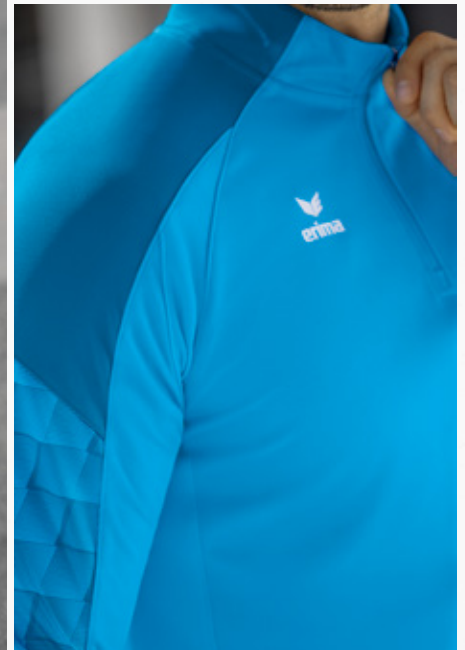

STYLISCHES DESIGN AN DEN ÄRMELN MIT 3D EFFEKT

RAGLANSCHNITT UND ELASTISCHE EINSÄTZE FÜR VOLLE BEWEGUNGSFREIHEIT

EVO STAR TRAININGSTOP

Perfekter Begleiter für dein Training.

- Strapazierfähiges Funktionsmaterial
- Raglanschnitt und elastische Einsätze für volle Bewegungsfreiheit
- Stehkragen mit Kurzreißverschluss und Kinnschutz
- Offener Saumabschluss
- Stylishes Design an den Ärmeln mit 3D Effekt
- Kontrastfarbendes Piping an den Ärmeln