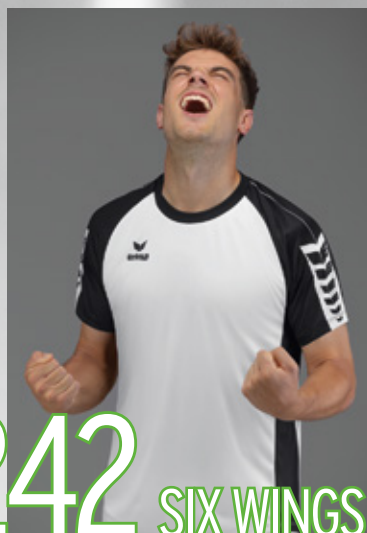

242 SIX WINGS

VERFÜGBAR BIS 2026
HERREN UND KINDER SEITE 242
EUR 29,99