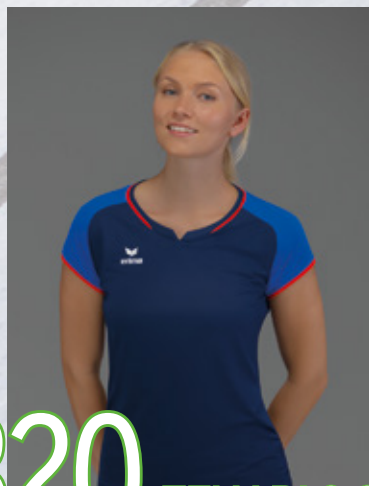

320 ZENARI 3.0

TANK TOP DAMEN
VERFÜGBAR BIS 2024
EUR 36,99