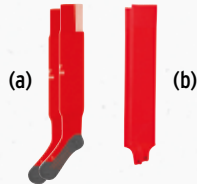

3182107 317003