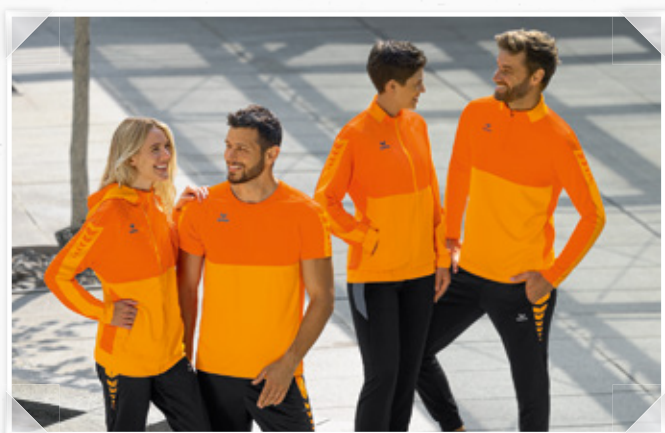

EUR 59,99*
EUR 64,99*

EUR 44,99*
EUR 49,99*

ERIMA SCHWINGEN-DESIGN AUF DER SCHULTER

STEHKRAGEN

SIX WINGS PRÄSENTATIONSJACKE

Dein Team im Mittelpunkt! Mit der Präsentations-
jacke bist du rund ums Training und im Alltag
sportlich unterwegs.