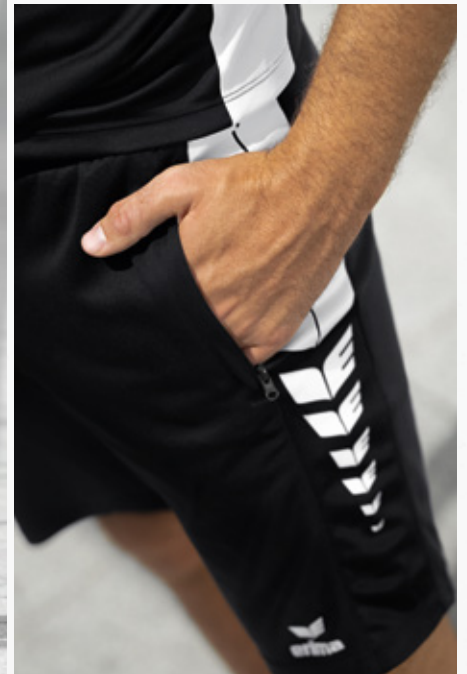

SEITLICHE REISSVERSCHLUSSTASCHEN

SIX WINGS T-SHIRT

Klassisch und funktionell! Mit dem T-Shirt sind du und dein Team jederzeit gut ausgerüstet.

- Leichtes, schnelltrocknendes Funktionsmaterial
- Gerippter Rundhalsausschnitt
- ERIMA Schwingen-Design auf der Schulter

Material: 100% Polyester

Kinder:	Gr. 116-164	EUR 34,99*
Erwachsene:	Gr. S-XXXL	EUR 39,99*

SIX WINGS POLOSHIRT

Klassisch ausgerüstet! Mit dem Polo kombinierst du volle Funktion mit zeitlosem Stil.

- Leichtes, schnelltrocknendes Funktionsmaterial
- Gerippter Polokragen mit Knopfleiste
- ERIMA Schwingen-Design auf der Schulter

Material: 100% Polyester

Erwachsene:	Gr. S-XXXL	EUR 44,99*

SIX WINGS WORKER SHORTS

Bequem und funktionell! Ob Training oder Freizeit, die Shorts unterstützen dich in jeder Situation.

- Strapazierfähiges Funktionsmaterial
- Breiter, elastischer Bund mit Kordelzug
- Seitliche Reißverschlusstaschen
- Ohne Innenslip
- ERIMA Schwingen-Design an der Seite
- Seitenlänge: 50 cm (Gr. M)

Material: 100% Polyester

Kinder:	Gr. 116-164	EUR 29,99*
Erwachsene:	Gr. S-XXXL	EUR 34,99*