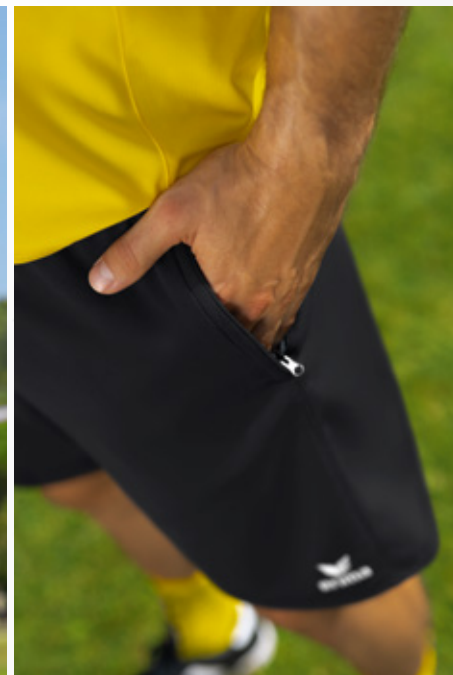

SEITLICH ÜBERDECKTE REISSVERSCHLUSSTASCHEN

RAGLANSCHNITT UND ELASTISCHE EINSÄTZE FÜR VOLLE BEWEGUNGSFREIHEIT

LIGA STAR TRAININGS T-SHIRT

Robust, elastisch, feuchtigkeitsableitend – gemacht für intensive Trainingseinheiten!