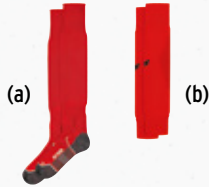

(a) (b)

3180703 3172003