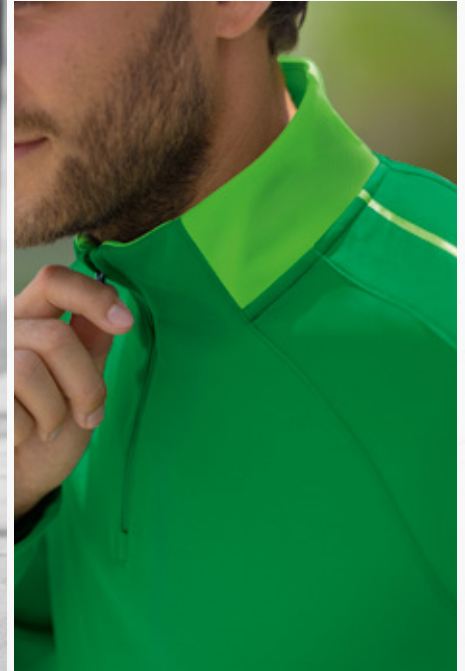

EUR 44,99*
EUR 49,99*

EUR 49,99*
EUR 54,99*

GERIPPTER RUNDHALSAUSSCHNITT

STEHKRAGEN MIT KURZREISSVERSCHLUSS

SIX WINGS SWEATSHIRT

Jede Menge Kombinationsmöglichkeiten!
Das Sweatshirt vereint volle Funktion mit weichem Baumwollgefühl.