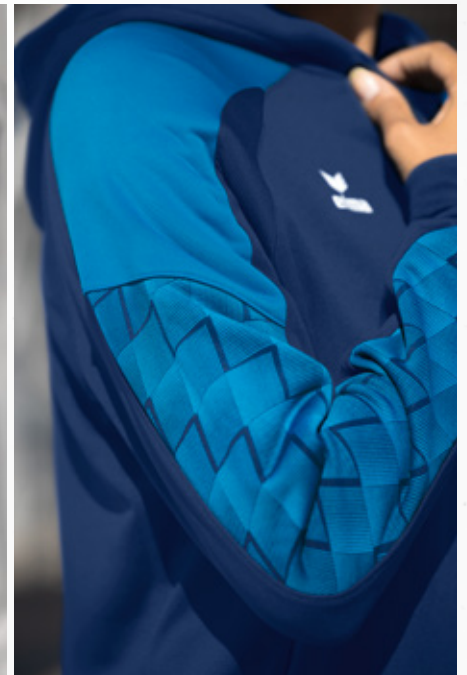

STYLISCHES DESIGN AN DEN ÄRMELN MIT 3D EFFEKT