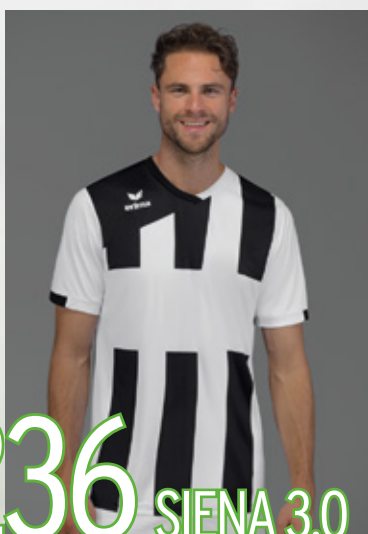

236 SIENA 3.0

VERFÜGBAR BIS 2025
HERREN UND KINDER SEITE 236
EUR 32,99