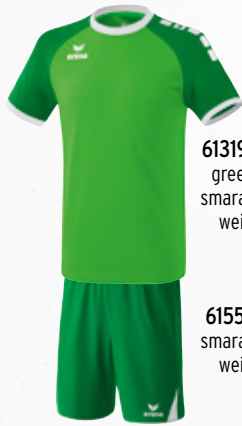

6131902
green/
smaragd/
weiß

615522
smaragd/
weiß

318101 317101