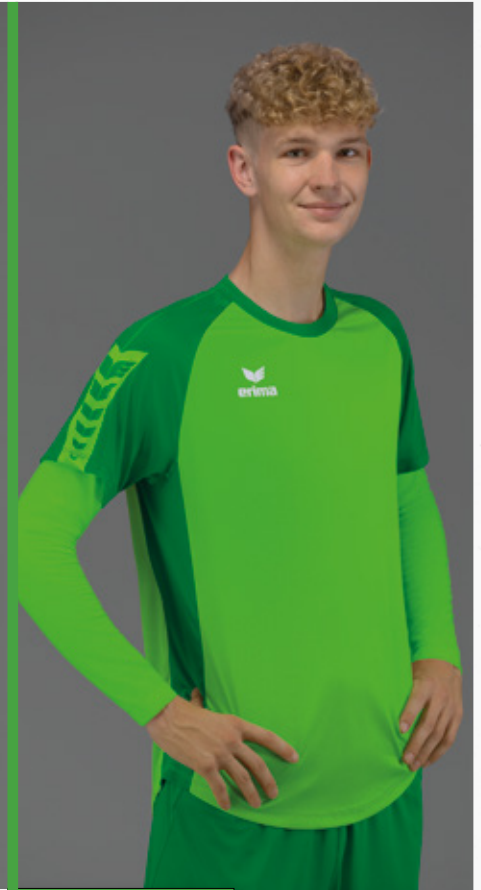

FARBÜBERSICHT ATHLETIC LONGSLEEVE

PASSEND ZU DEINEM TRIKOT

GREEN