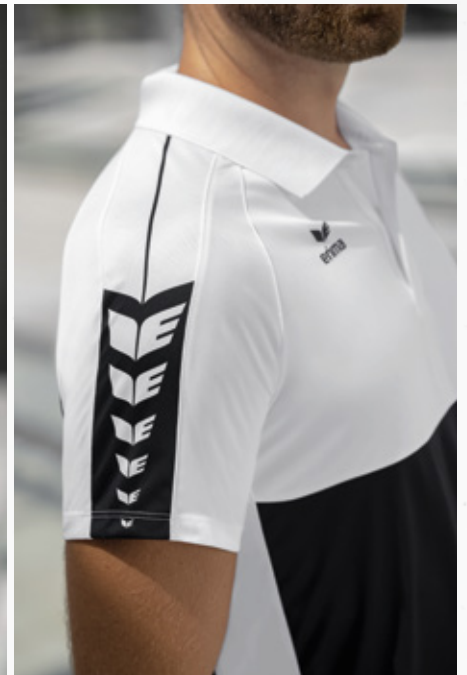

ERIMA SCHWINGEN-DESIGN AUF DER SCHULTER