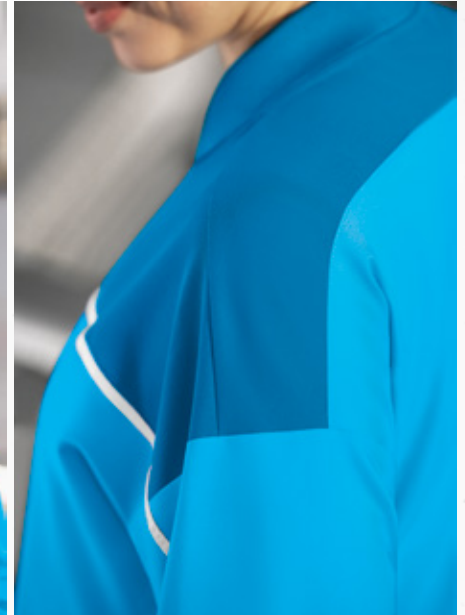

LEICHTES, ELASTISCHES FUNKTIONSMATERIAL