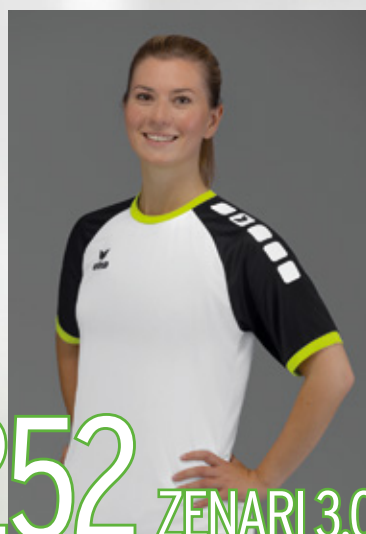

252 ZENARI 3.0

VERFÜGBAR BIS 2024
HERREN UND KINDER SEITE 234
DAMEN SEITE 252
EUR 36,99