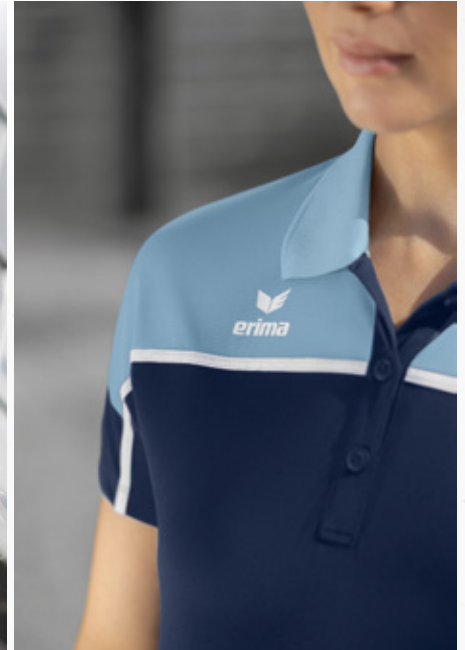

LEICHTES, SCHNELLTROCKNENDES FUNKTIONSMATERIAL FÜR EIN KÜHLES TRAGEGEFÜHL