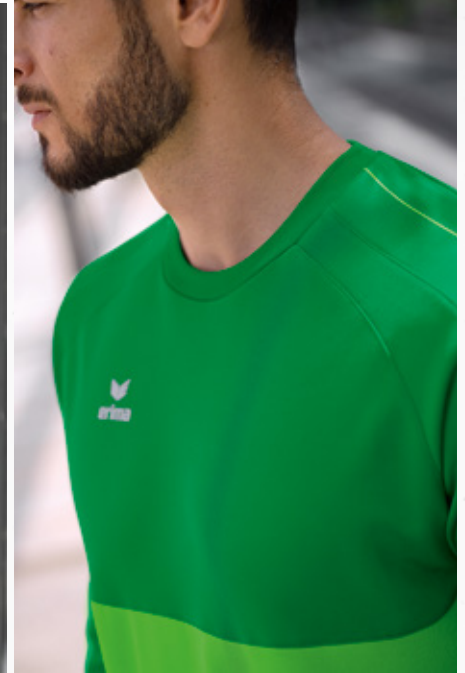

EUR 44,99*
EUR 49,99*

EUR 49,99*
EUR 54,99*

GERIPPTER RUNDHALSAUSSCHNITT

STEHKRAGEN MIT KURZREISSVERSCHLUSS

SIX WINGS SWEATSHIRT

Jede Menge Kombinationsmöglichkeiten!
Das Sweatshirt vereint volle Funktion mit weichem Baumwollgefühl.