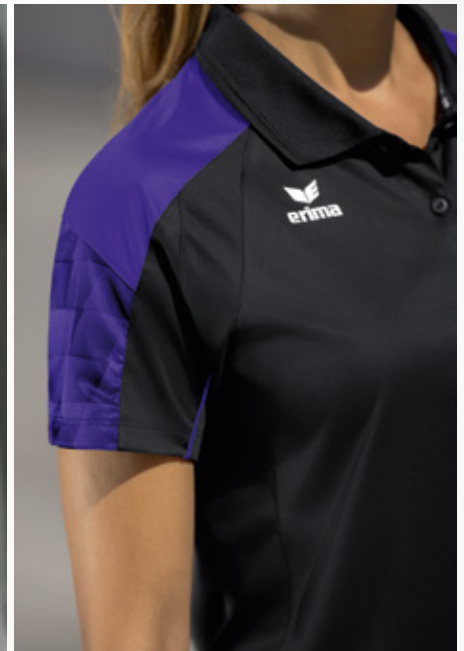

1102304
new navy/weiß

1102318
slate grey/schwarz

RAGLANSCHNITT UND ELASTISCHE EINSÄTZE FÜR VOLLE BEWEGUNGSFREIHEIT

SEITLICH ÜBERDECKTE REISSVERSCHLUSSTASCHEN

EVO STAR T-SHIRT

Leichtes, funktionelles T-Shirt für Sport und Alltag.