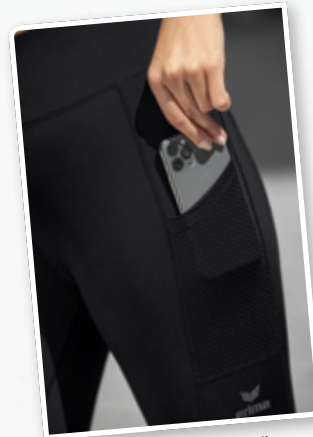

SEITLICHE MESH-TASCHEN FÜR
SMARTPHONE & CO.

PERFORMANCE TIGHT

Ob beim Sport oder im Alltag, die Tight unterstreicht jede Figur.

- Festes, feuchtigkeitsableitendes Stretchmaterial
- Blickdicht & strapazierfähig
- Breiter, elastischer Bund für Support an der Hüfte & optimalen Halt
- Seitliche Mesh-Taschen für Smartphone & Co.
- Flachnähte für ein reibungsfreies Tragegefühl
- Mesh-Einsätze an den Waden

Material: 100% Polyester