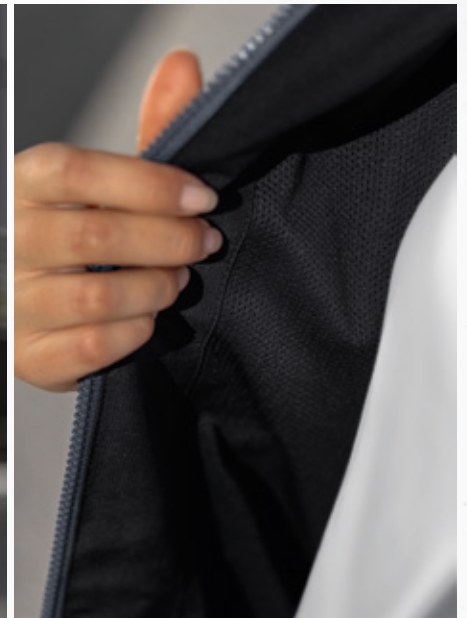

EUR 79,99*

EUR 49,99*

LEICHTES FUNKTIONSMATERIAL

HOHER KRAGEN MIT KAPUZE

SQUAD TRACKTOP JACKE MIT KAPUZE

Sportlich unterwegs - zum Training und im Alltag.

- Leichtes Funktionsmaterial
- Breite Ribbündchen an Ärmel und Saum
- Hoher Kragen mit Kapuze
- Seitliche Reißverschlusstaschen
- Mesh-Innenfutter
- Taillierter Schnitt