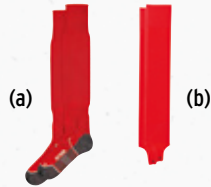

(a) 3180703 (b) 317003