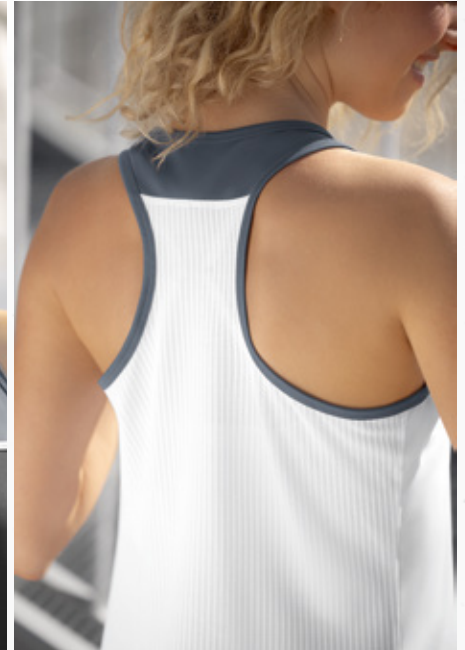

RÜCKSEITE AUS MESH-MATERIAL FÜR EIN IDEALES KÖRPERKLIMA