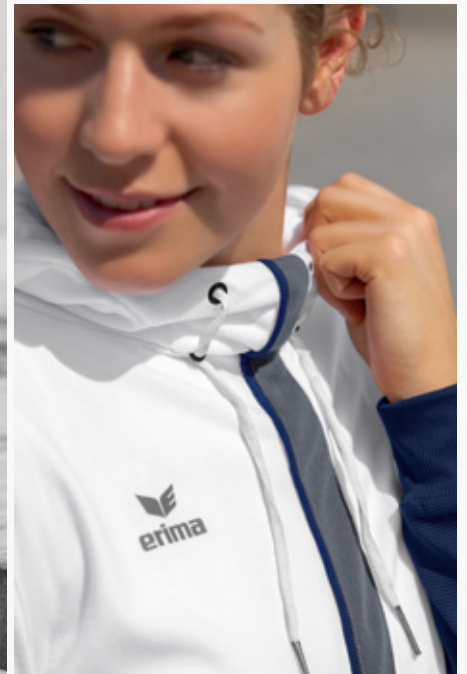

EUR 69,99*

EUR 64,99*

RIPPBÜNDCHEN AM ÄRMEL UND HINTEN AM SAUM

HOHER KRAGEN MIT KAPUZE UND KORDELZUG

SQUAD TRAININGSJACKE MIT KAPUZE

Jede Menge Kombinationsmöglichkeiten.

- Weiches Funktionsmaterial
- Hoher Kragen mit Kapuze und Kordelzug
- Rippbündchen an Ärmel und hinten am Saum
- Seitliche Reißverschlusstaschen
- Taillierter Schnitt