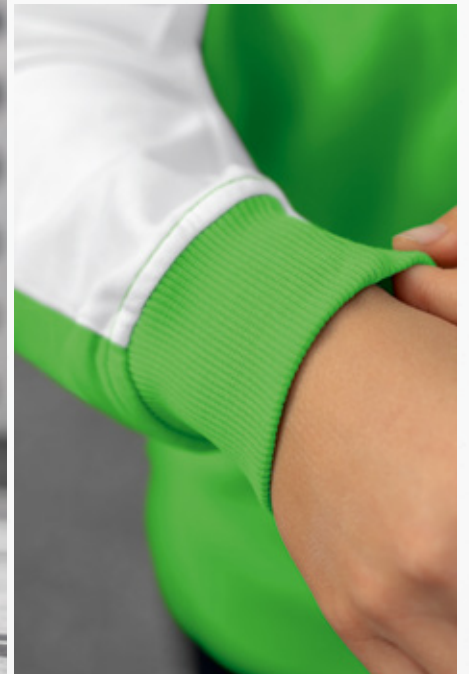

2092202
schwarz

2092203
new navy

2092204
hellgrau melange

EUR 49,99*
EUR 54,99*

EUR 54,99*
EUR 59,99*

STYLISCHER 5-C PRINT IN 3D OPTIK

BREITE RIPPBÜNDCHEN

ESSENTIAL 5-C SWEATSHIRT