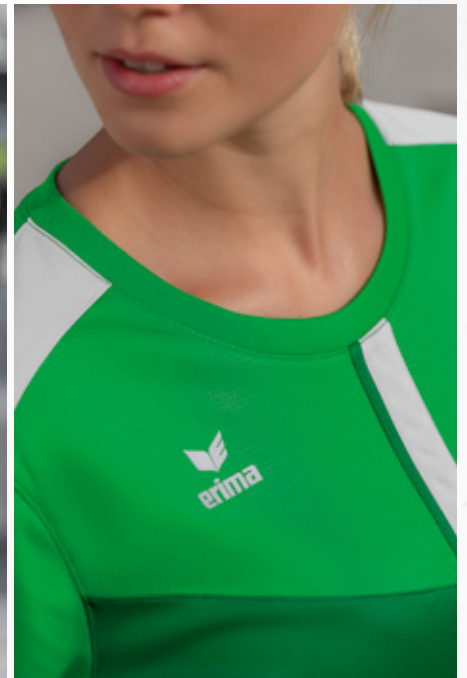

GERIPPTER RUNDHALSAUSSCHNITT