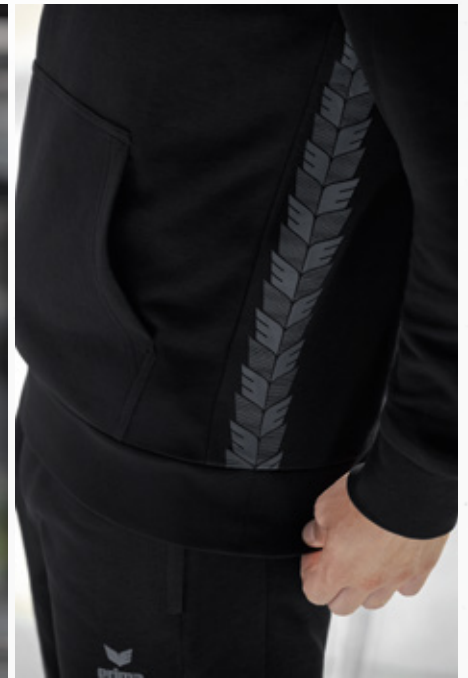

ERIMA SCHWINGEN-PRINT AN DER SEITE