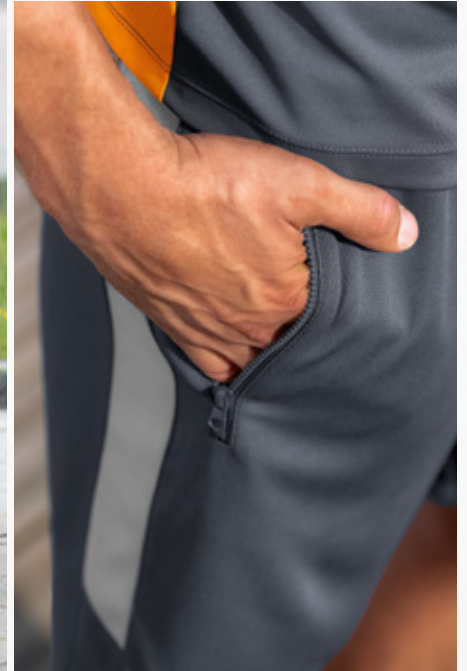

1102001
schwarz/silver grey

1102002
slate grey/silver grey

1102003
new navy/silver grey

1102004
schwarz/weiß

EUR 39,99*
EUR 44,99*

EUR 49,99*

EUR 32,99*
EUR 37,99*

POLOKRAGEN MIT VERDECKTER KNOPFLEISTE