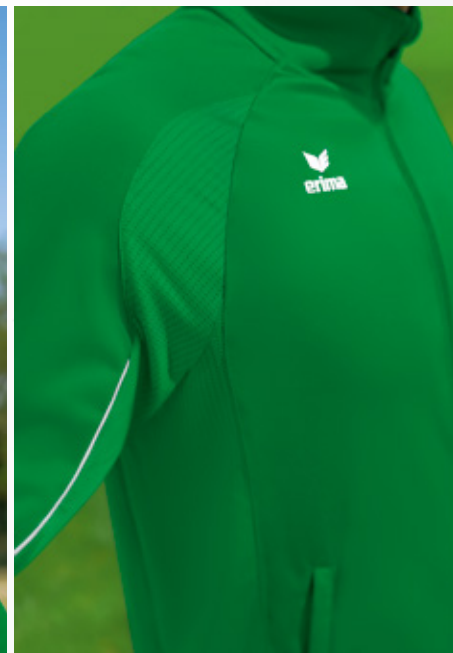

1032332
gelb/schwarz

3102401
schwarz

Neuheit

RAGLANSCHNITT UND ELASTISCHE EINSÄTZE FÜR VOLLE BEWEGUNGSFREIHEIT

KURZREISSVERSCHLUSS MIT KINNSCHUTZ

LIGA STAR POLYESTER TRAININGSJACKE

Die robuste Polyesterjacke hält jeder Trainingseinheit stand.