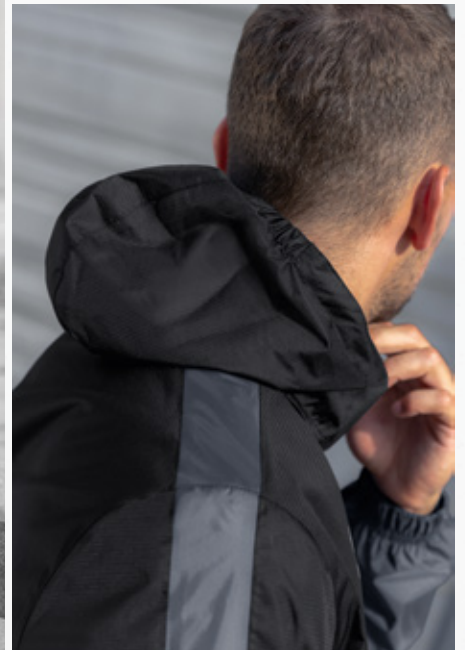

WASSERDICHTES OBERMATERIAL MIT VERSCHWEISSTEN HAUPTNÄHTEN

SQUAD ALLWETTERJACKE

Zuverlässiger Schutz bei jedem Wetter.

- Wasserdichtes Obermaterial mit verschweißten Hauptnähten
- Geöffnetes Innenfutter für optimale Veredelung
- Seitliche Reißverschlusstaschen
- 1.200 mm Wassersäule
- Hoher Stehkragen mit integrierter Kapuze

Material: 100% Polyester
Innenfutter: 100% Polyester
Wattierung: 100% Polyester

Kinder: Gr. 128-164 EUR 62,99*
Erwachsene: Gr. S-XXXL EUR 64,99*

SQUAD WORKER TOP

Squad Worker Top

- Spezielles Funktionsmaterial
- Innenmaterial mit innovativen Silberfäden
- Schützt den Körper vor dem Auskühlen
- Transportiert den Schweiß und hält trocken
- Stehkragen
- Reißverschluss mit Stoff unterlegt
- Moderner, schmaler Schnitt
- Kindervariante mit Stehkragen und Kurzreißverschluss

Material: 100% Polyester
Innenfutter: 100% Polyester

Kinder: Gr. 128-164 EUR 54,99*
Erwachsene: Gr. S-XXXL EUR 59,99*

SQUAD WINTERJACKE

Warm und stylisch in der kalten Jahreszeit.

- Wasserabweisendes Obermaterial
- Wattiert
- Hoher Kragen
- Große Kapuze mit Kordelzug
- Seitliche Eingrifftaschen mit Druckknopf
- Innentasche
- Integrierte Rippbündchen im Ärmel

Material: 100% Polyester
Innenfutter: 100% Polyester
Wattierung: 100% Polyester

Erwachsene: Gr. S-XXXL EUR 139,99*