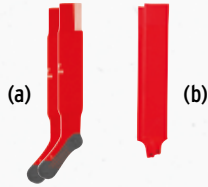

3182107 317003