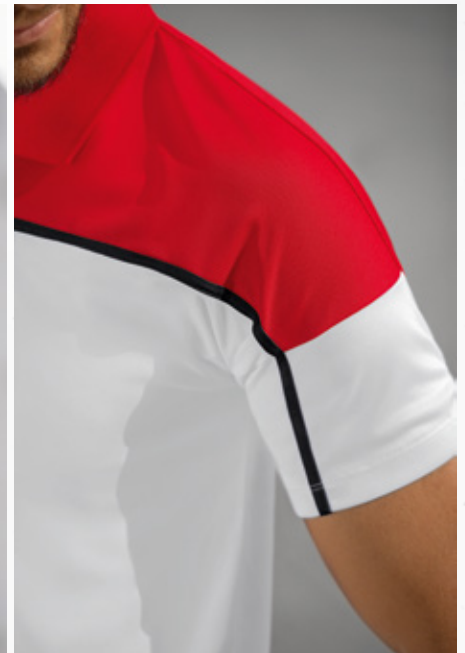

LEICHTES, SCHNELLTROCKNENDES FUNKTIONSMATERIAL FÜR EIN KÜHLES TRAGEGEFÜHL