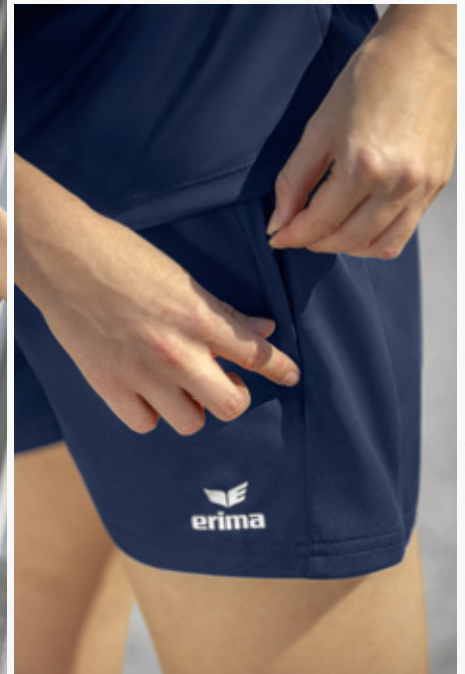

SEITLICHE REISSVERSCHLUSSTASCHEN

CHANGE by erima T-SHIRT

Mit dem funktionellen T-Shirt bist du für Sport und Alltag perfekt ausgerüstet.

- Leichtes, schnelltrocknendes Funktionsmaterial für ein kühles Tragegefühl
- Bequemer Rundhalsausschnitt
- Taillierter Schnitt