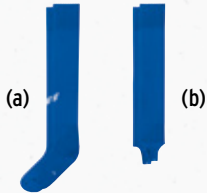

615312
new royal/
weiß

(a) (b)

318004 317004