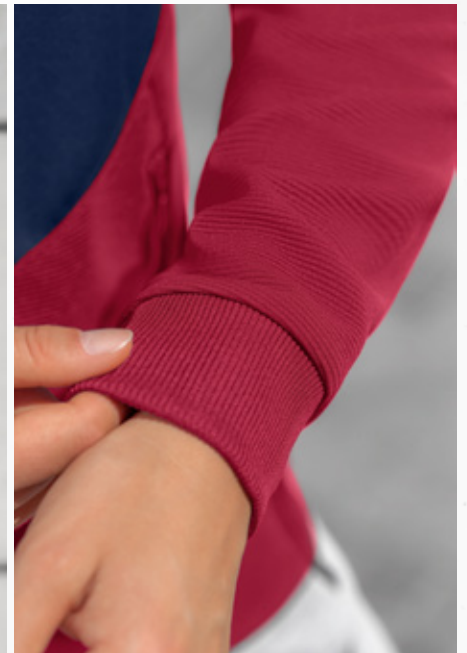

EUR 69,99*

EUR 64,99*

RIPPBÜNDCHEN AM ÄRMEL UND HINTEN AM SAUM

HOHER KRAGEN MIT KAPUZE UND KORDELZUG

SQUAD TRAININGSJACKE MIT KAPUZE

Jede Menge Kombinationsmöglichkeiten.

- Weiches Funktionsmaterial
- Hoher Kragen mit Kapuze und Kordelzug
- Rippbündchen an Ärmel und hinten am Saum
- Seitliche Reißverschlusstaschen
- Taillierter Schnitt