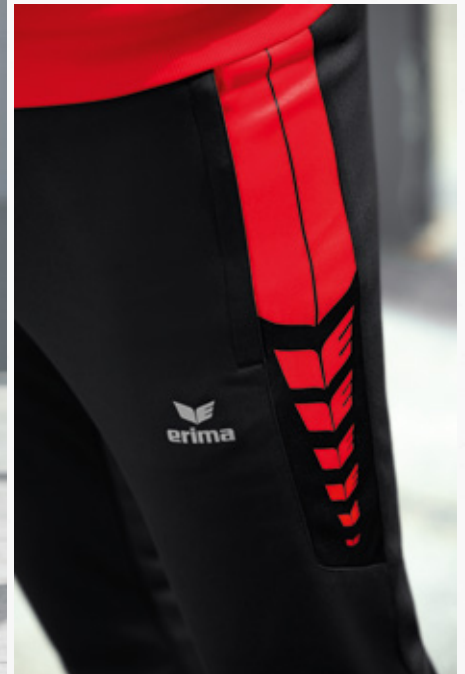

EUR 44,99*
EUR 49,99*

EUR 39,99*
EUR 44,99*

BREITE RIPPBÜNDCHEN AN ÄRMEL UND SAUM

ERIMA SCHWINGEN-DESIGN OBEN AN DER SEITE

SIX WINGS WORKER JACKE

Sei stolz auf dein Team! Ob drin oder draußen, die Trainingsjacke ist immer einsatzbereit.