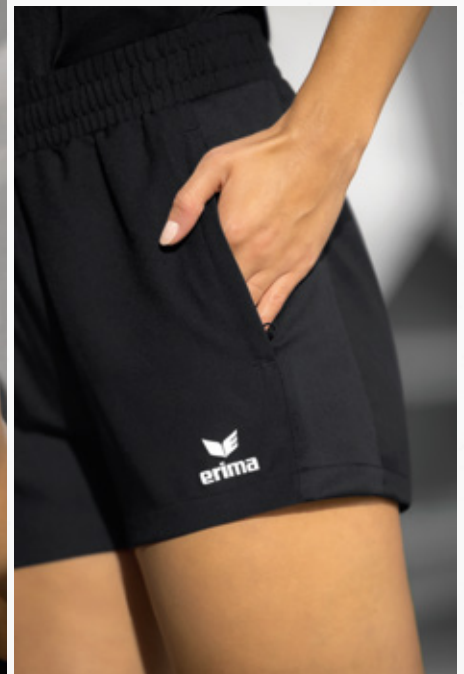

SEITLICH ÜBERDECKTE REISSVERSCHLUSSTASCHEN

EVO STAR T-SHIRT

Leichtes, funktionelles T-Shirt für Sport und Alltag.

- Leichtes Funktionsmaterial
- Raglanschnitt und elastische Einsätze für volle Bewegungsfreiheit
- Gerippter Rundhalsausschnitt
- Stylishes Design an den Ärmeln mit 3D Effekt
- Kontrastfarbendes Piping an den Ärmeln
- Taillierter Schnitt

Material: 100% recyceltes Polyester

Damen: Gr. 34-44 EUR 34,99*

EVO STAR POLOSHIRT

Sportlich und elegant in jeder Situation.

- Leichtes Funktionsmaterial
- Raglanschnitt und elastische Einsätze für volle Bewegungsfreiheit
- Polokragen mit 2er Knopfleiste
- Jacquard Kragen für bessere Regulierung der Körpertemperatur
- Stylishes Design an den Ärmeln mit 3D Effekt
- Kontrastfarbendes Piping an den Ärmeln
- Taillierter Schnitt

Material: 100% recyceltes Polyester

Damen: Gr. 34-44 EUR 44,99*

TEAM SHORTS

Lässt sich dank den funktionellen Eigenschaften und dem schlichten Design vielseitig einsetzen und kombinieren.

- Strapazierfähiges Funktionsmaterial
- Elastischer Bund mit Kordelzug
- Seitlich überdeckte Reißverschlusstaschen
- Ohne Innenslip
- Spezieller Damenschnitt

Material: 100% recyceltes Polyester

Damen: Gr. 34-44 EUR 34,99*