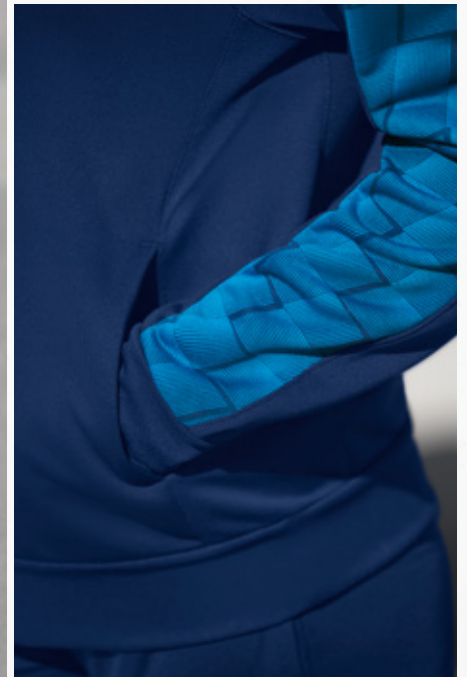

INGEARBEITETE KÄNGURUTASCHE

EVO STAR KAPUZENSWEAT

Bequemes Kapuzensweat für Sport und Alltag.

- Weiches Funktionsmaterial
- Raglanschnitt und elastische Einsätze für volle Bewegungsfreiheit
- Eingearbeitete Kängurutasche
- Gefütterte Kapuze mit Kordelzug
- Breite Ribbündchen an Ärmel und Saum
- Stylishes Design an den Ärmeln mit 3D Effekt
- Kontrastfarbendes Piping an den Ärmeln
- Taillierter Schnitt