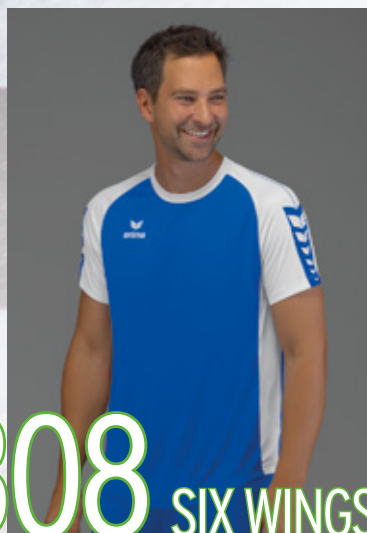

308 SIX WINGS

VERFÜGBAR BIS 2026
HERREN UND KINDER SEITE 308
EUR 29,99