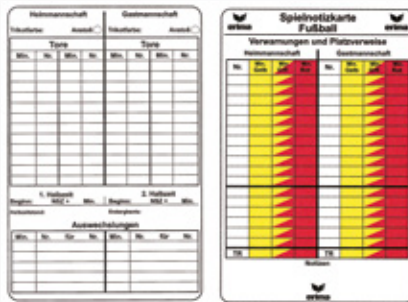

732301
weiß

SPIELNOTIZKARTEN FUSSBALL

- Vordruckter Schreibkarton 12 x 8 cm
- Wichtiger Bestandteil zum Auffüllen des Schiedsrichter-Sets und des Mini-Sets
- Set mit 50 Karten

EUR 9,99*

732600

BLAUE KARTE

Die blaue Karte signalisiert ob eine grobe Regelwidrigkeit eine spielübergreifende Sperre nach sich zieht.

EUR 3,99*