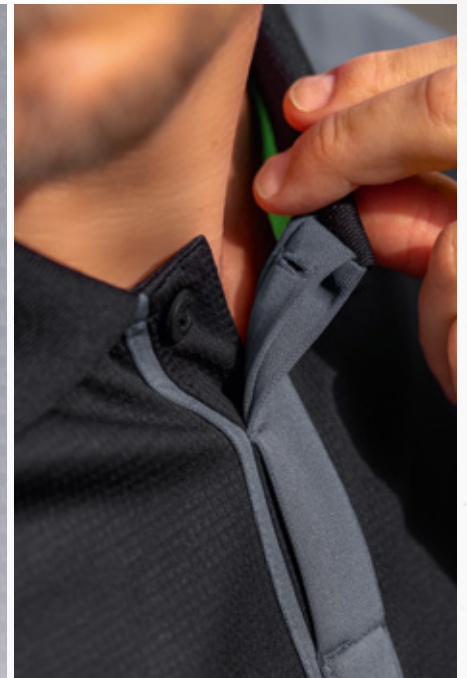

POLOKRAGEN MIT VERDECKTER KNOPFLEISTE