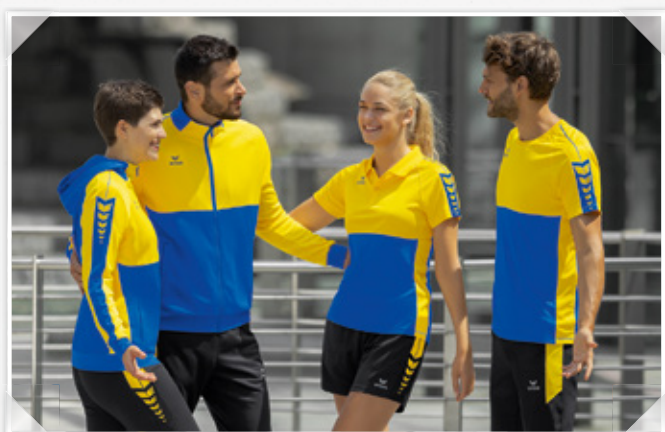

EUR 59,99*
EUR 64,99*

EUR 44,99*
EUR 49,99*

ERIMA SCHWINGEN-DESIGN AUF DER SCHULTER

STEHKRAGEN

SIX WINGS PRÄSENTATIONSJACKE

Dein Team im Mittelpunkt! Mit der Präsentations-
jacke bist du rund ums Training und im Alltag
sportlich unterwegs.