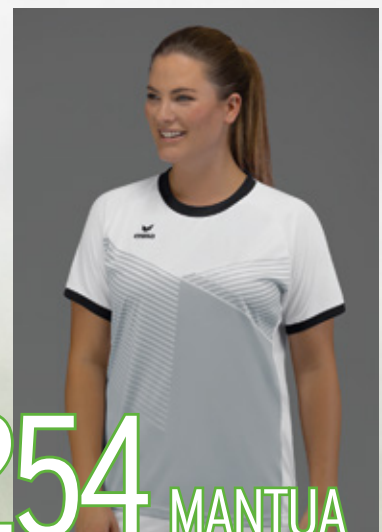

254 MANTUA

VERFÜGBAR BIS 2027
HERREN UND KINDER SEITE 238
DAMEN SEITE 254
EUR 29,99